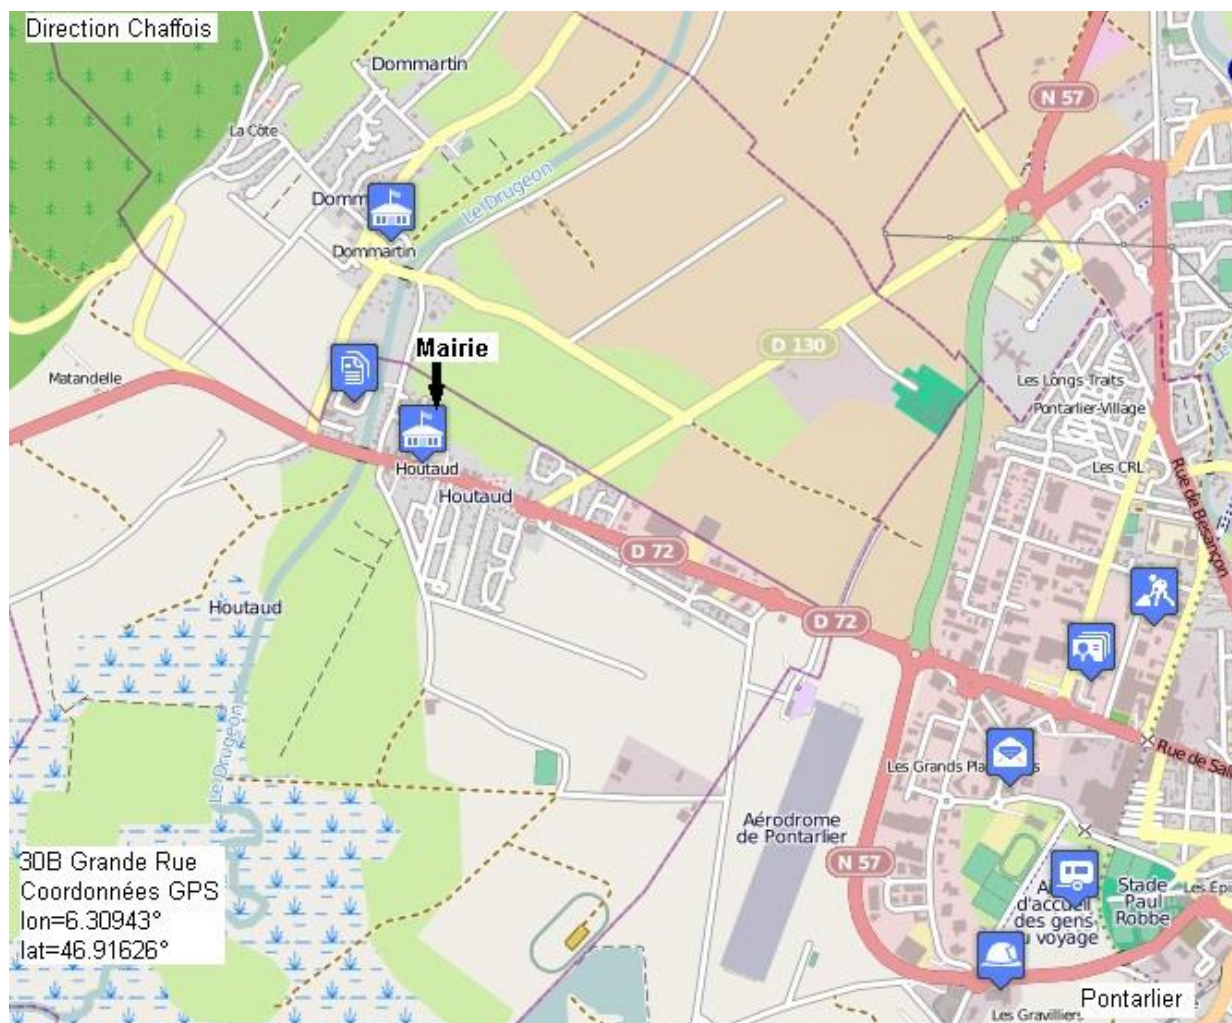

Accès à salle des associations de Houtaud

Note à l'attention des parents :

Vous êtes priés de signaler l'absence de votre enfant le plus rapidement possible : 03.81.38.82.46
Dans l'intérêt de l'enfant et du groupe toute inscription s'entend pour l'intégralité de l'activité durant toute la durée du stage