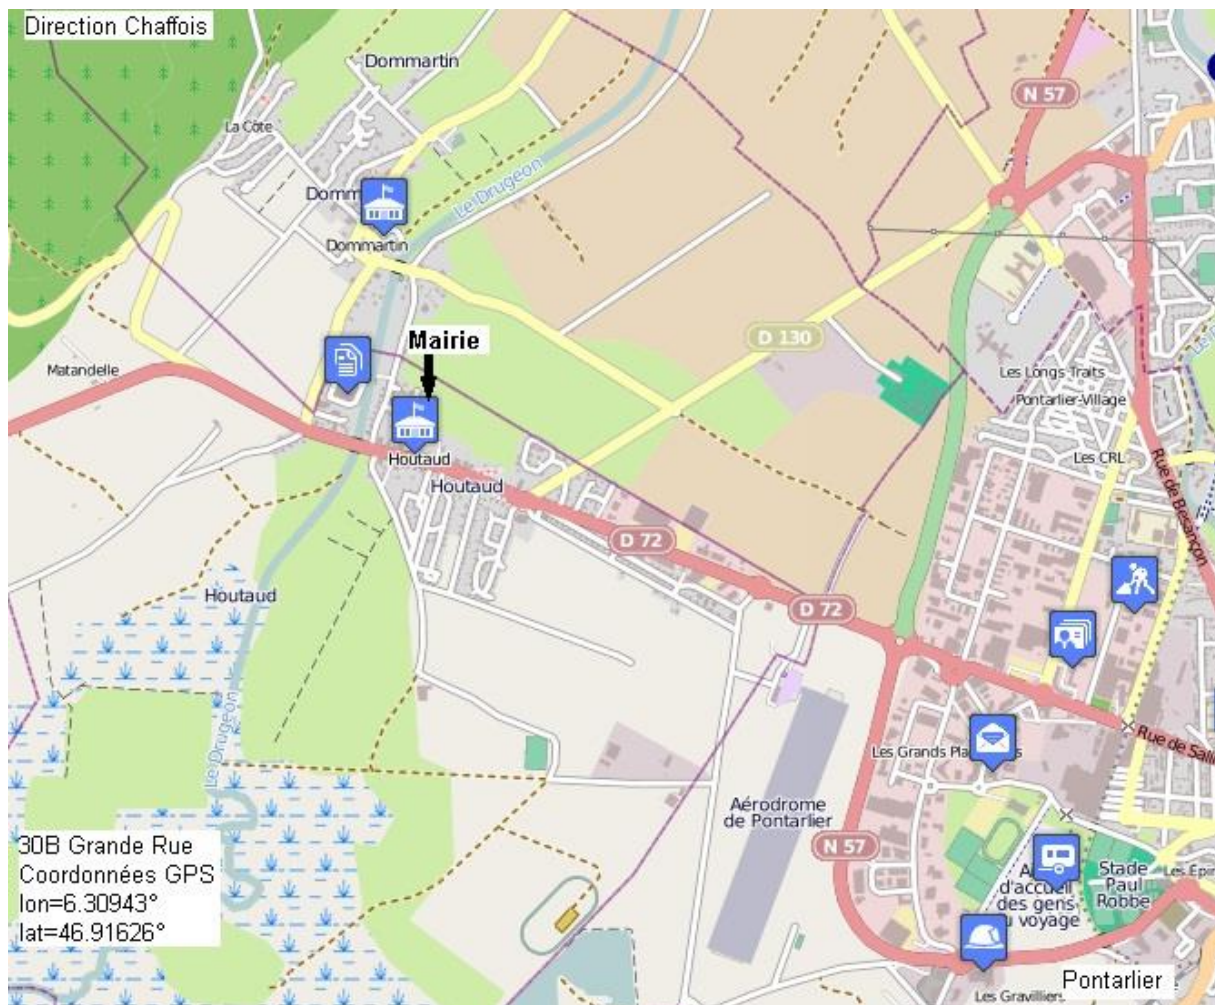

Accès à salle des associations – Houtaud

Contributeur : Open Street Map

Note à l'attention des parents :

Vous êtes priés de signaler l'absence de votre enfant le plus rapidement possible : 03.81.38.82.46