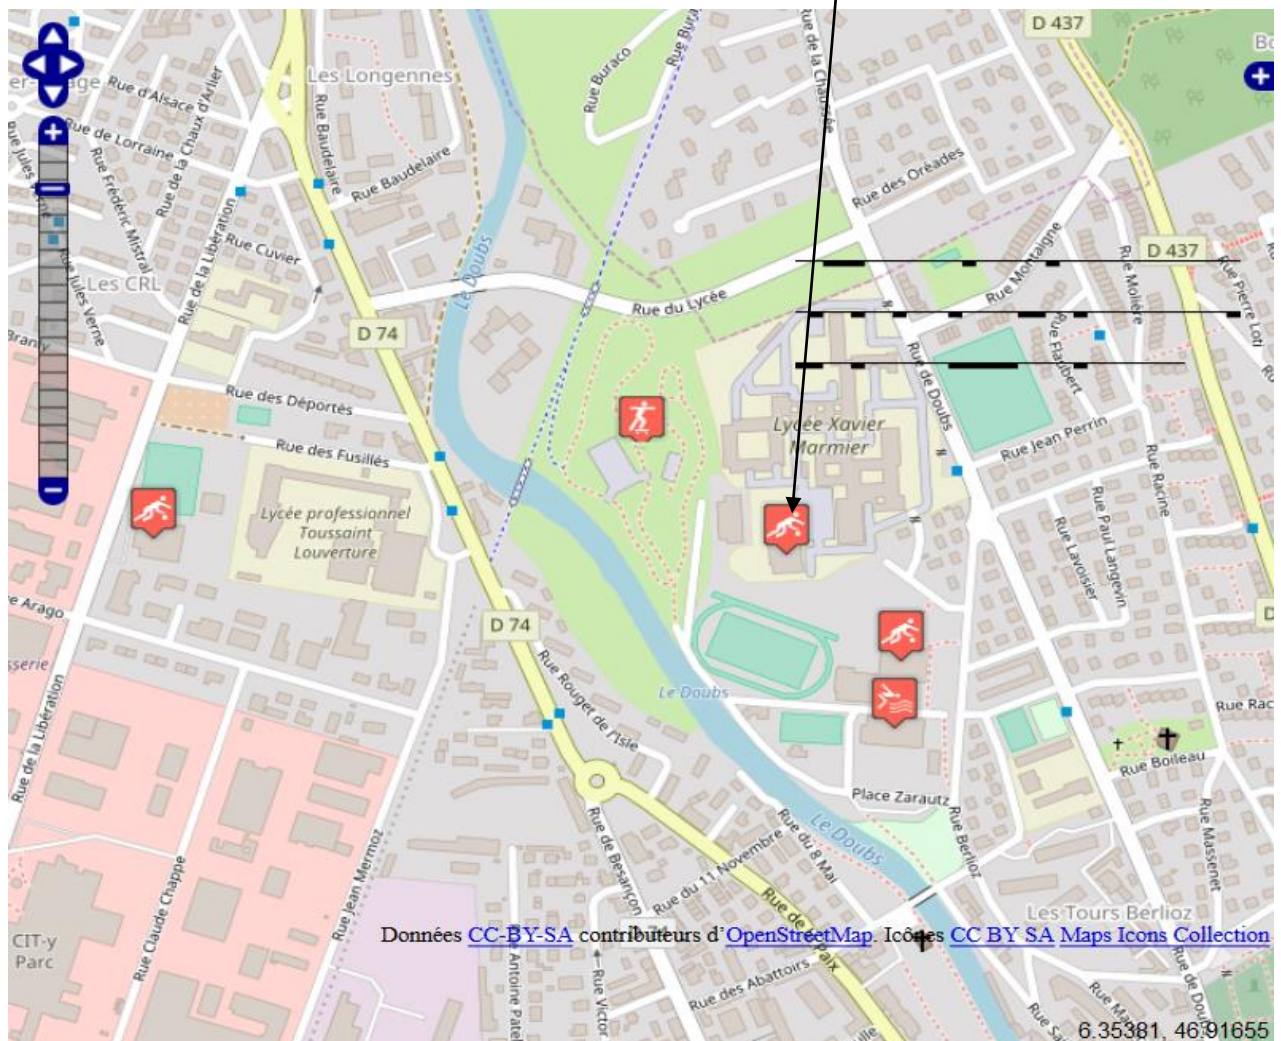

Animations – Toussaint 2024

« *Atelier fresque du climat* » *10/13 ans*

<u>Organisateur :</u>	LG Performance
<u>Date :</u>	le 21 octobre de 14h à 17h
<u>A prévoir :</u>	Feutres
<u>Lieu :</u>	Salle Ida Barthelet –Maison des associations à Pontarlier
<u>Encadrement :</u>	Laurent GUYON
<u>Objectifs pédagogiques :</u>	Faire comprendre aux enfants, par le biais d'un jeu ludique et créatif, les causes et les conséquences du réchauffement climatique
<u>Organisation :</u>	Une introduction Une phase de jeu : construire une fresque à l'aide de cartes préimprimées Une phase de créativité : dessiner sur la fresque Un tour des émotions : s'exprimer Un débat flottant : discuter Proposer des idées d'actions

Accès à la maison des associations - Pontarlier

Maison des Associations

Contributeur : Open Street Map

Note à l'attention des parents :

Vous êtes priés de signaler l'absence de votre enfant le plus rapidement possible : 03.81.38.82.46