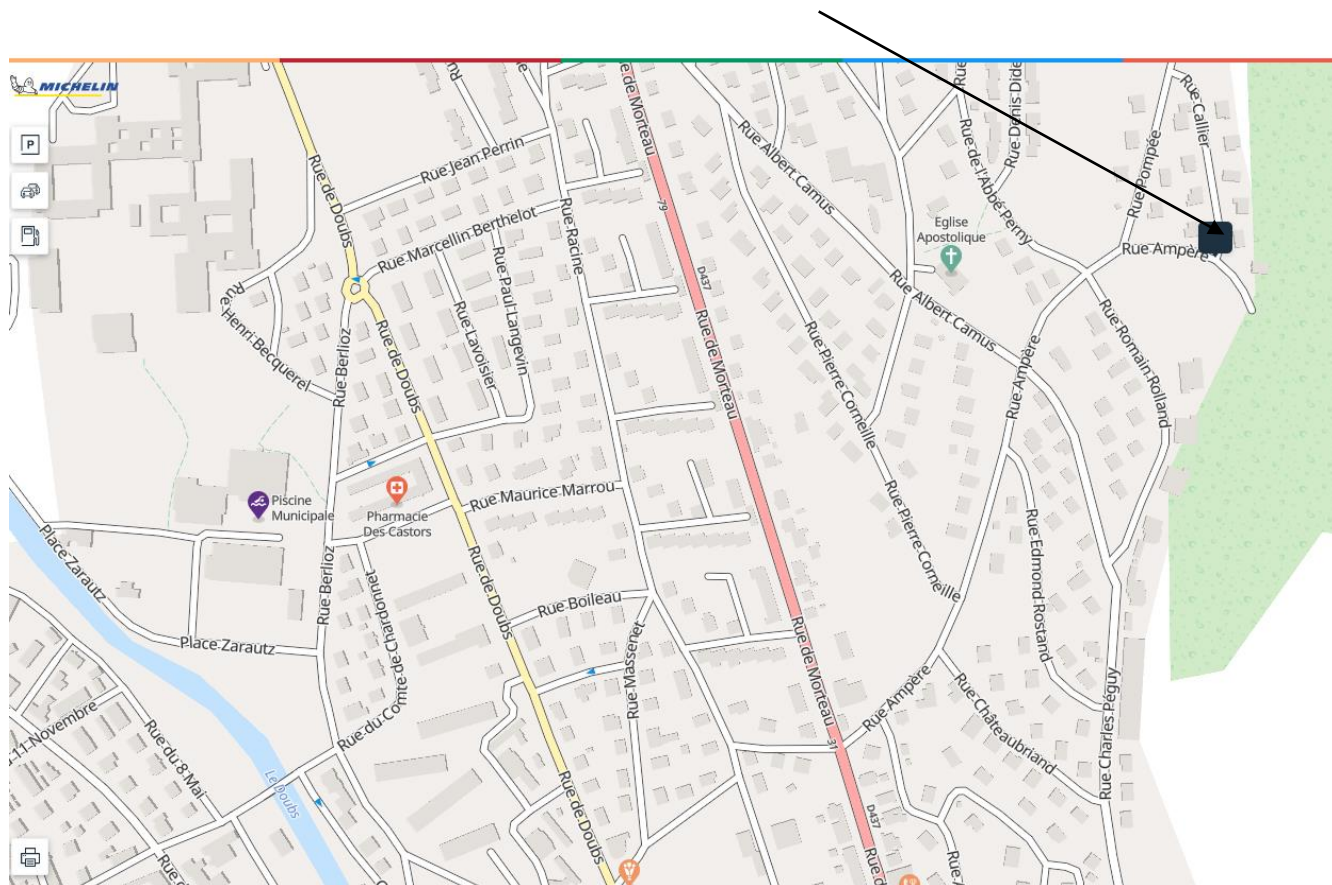

Animations – Pâques 2025

Construis ta cabane en forêt **7/9 ans**

- Organisateur : Lumi-Naissance
- Date : Du 28 au 29 avril de 9h à 15h
- Lieu : Forêt du Bois de Doubs – Départ de la place de stationnement située 31 Rue Ampère - Pontarlier
- Encadrement : Lauranne Chauvin
- Équipement à prévoir : Chaussures fermées, vêtements longs adaptés à la météo et pour prévenir des tiques et des moustiques, sac à dos avec gourde d'eau et pique-nique
- Objectifs pédagogiques :
Faire découvrir aux enfants le plaisir de passer du temps en forêt et tout ce qu'on peut y faire.
Imaginer et créer des cabanes à partir de matériaux trouvés dans la nature.
Jouer avec tous ses sens, observer la nature, vivre la coopération.
Favoriser l'accès et la connaissance de la nature de proximité.
Rééquilibrer le trop-virtuel par des activités dehors.
- Organisation :
Découvrir le monde de la forêt et s'approprier le lieu.
Imaginer et construire des cabanes en coopérant.
Mais aussi vivre des temps de jeu libre, une pause pique-nique en nature, des grands jeux collectifs et des temps calmes pour apprendre à écouter et observer la forêt et ses habitants.

31 rue Ampère - PONTARLIER

Contributeur : Open Street Map

Note à l'attention des parents :

Vous êtes priés de signaler l'absence de votre enfant le plus rapidement possible : 03.81.38.82.46

Dans l'intérêt de l'enfant et du groupe toute inscription s'entend
pour l'intégralité de l'activité durant toute la durée du stage