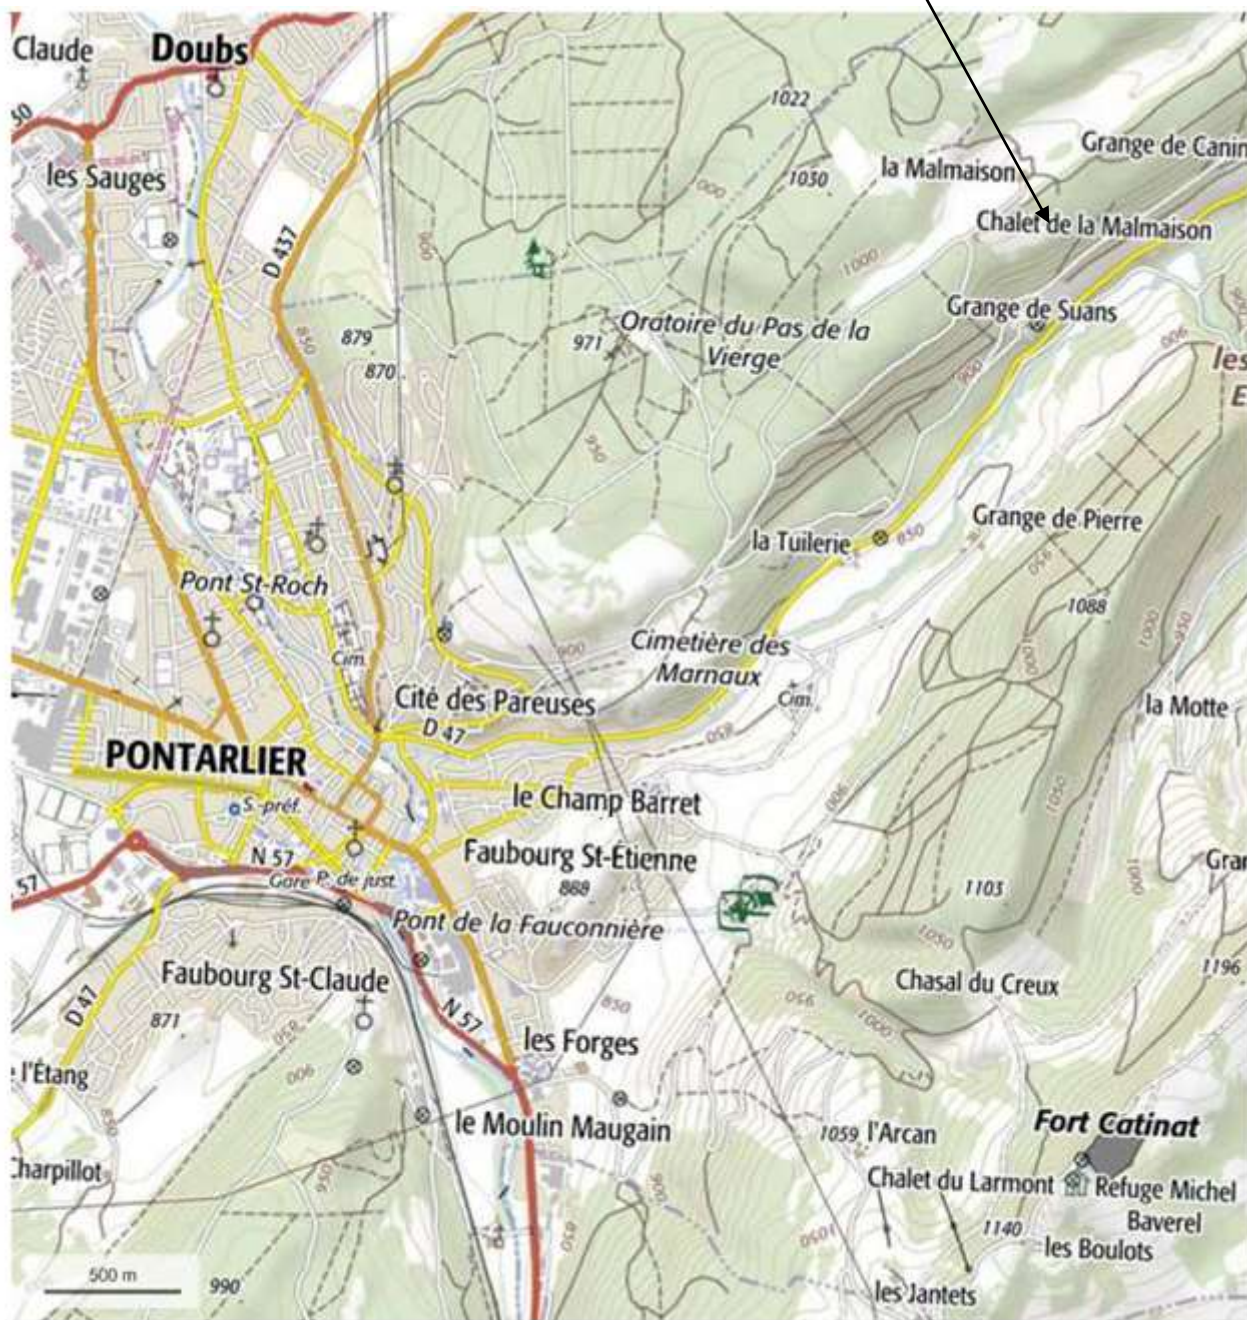

### « *Les habitants de la forêt* »

#### 4/6 ans

- Organisateur : C.C.G.P
- Date : le 10 juillet de 9h30 à 12h
- A prévoir : Bottes et vêtements de pluie en cas de mauvais temps.
- Lieu : Site de la Malmaison – Pontarlier
- Encadrement : Animateur nature du service Tourisme de la C.C.G.P
- Objectifs pédagogiques : S'émerveiller dans la nature en utilisant ses différents sens : écouter, sentir, toucher... son environnement.  
Découvrir ce que peut laisser un animal sur son passage.  
Savoir reconnaître des indices de présence de quelques animaux de la forêt.  
Participer au moulage d'une trace ou d'une empreinte.
- Organisation : Après s'être familiarisés avec la forêt et ses grands arbres, les enfants partiront sur la piste de plusieurs animaux de la forêt : écureuil, chevreuil, sanglier, pic...  
A travers le jeu, les enfants rechercheront différents indices laissés en utilisant leur sens aiguisé de l'observation.  
Ils découvriront aussi un autre monde, simple et paisible, où vivent des petits êtres en harmonie avec la nature.

# Accès au site de la Malmaison – Pontarlier

© IGN 2019 - [www.geoportail.gouv.fr/mentions-legales](http://www.geoportail.gouv.fr/mentions-legales)

Longitude : 6° 22' 12" E  
Latitude : 46° 54' 30" N

Contributeur : Open Street Map